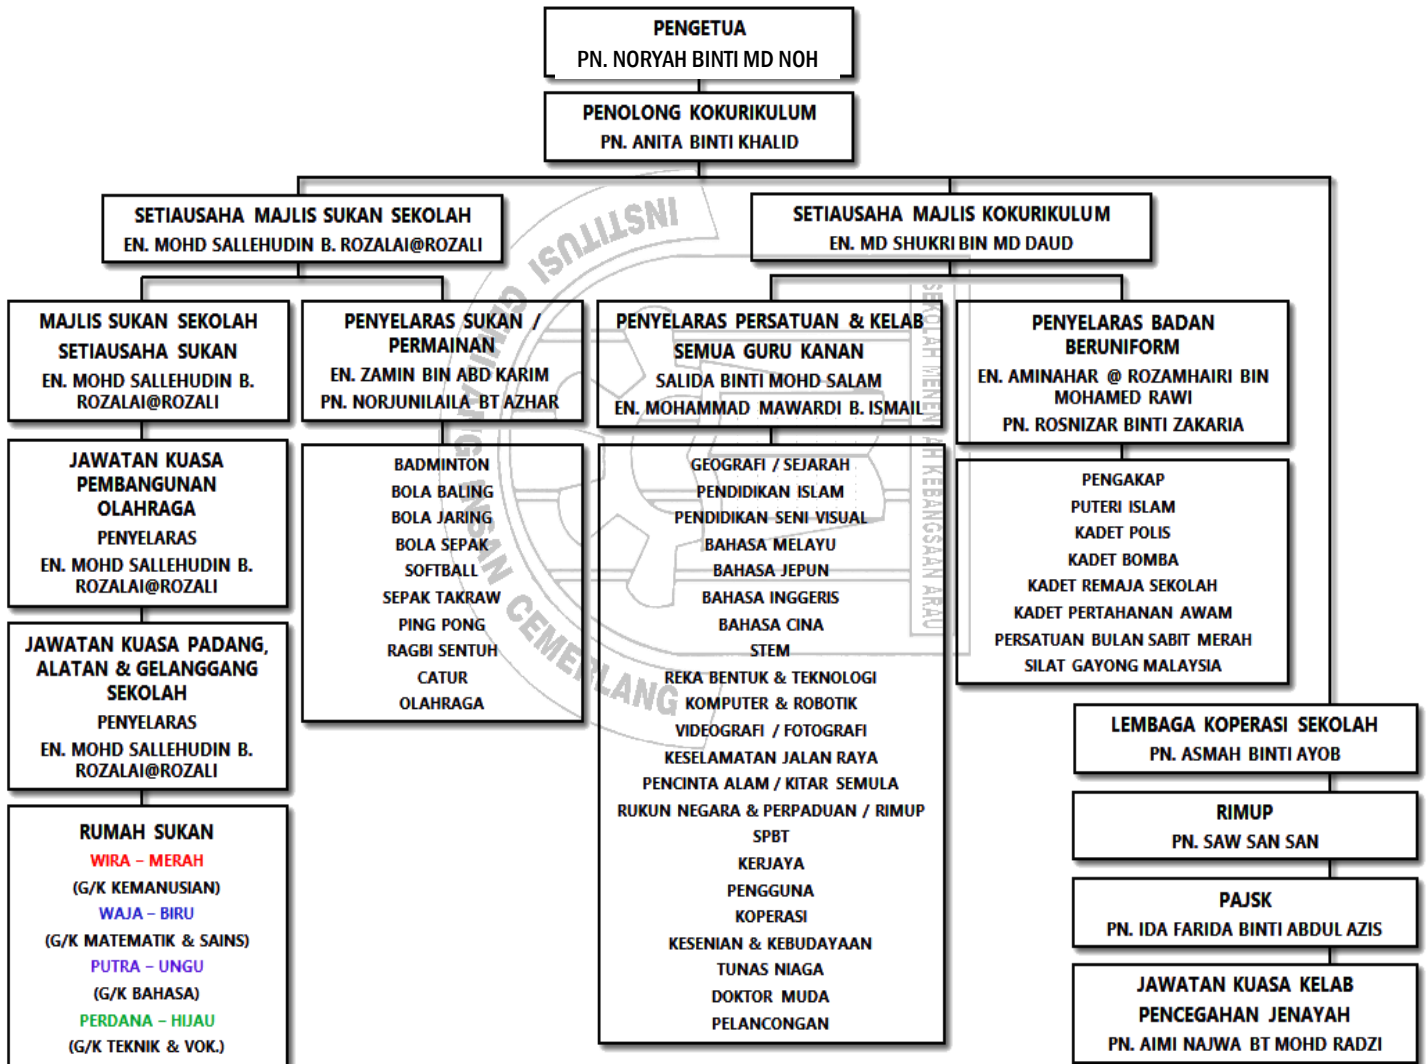

CARTA ORGANISASI PENGURUSAN KOKURIKULUM SMK ARAU 2021