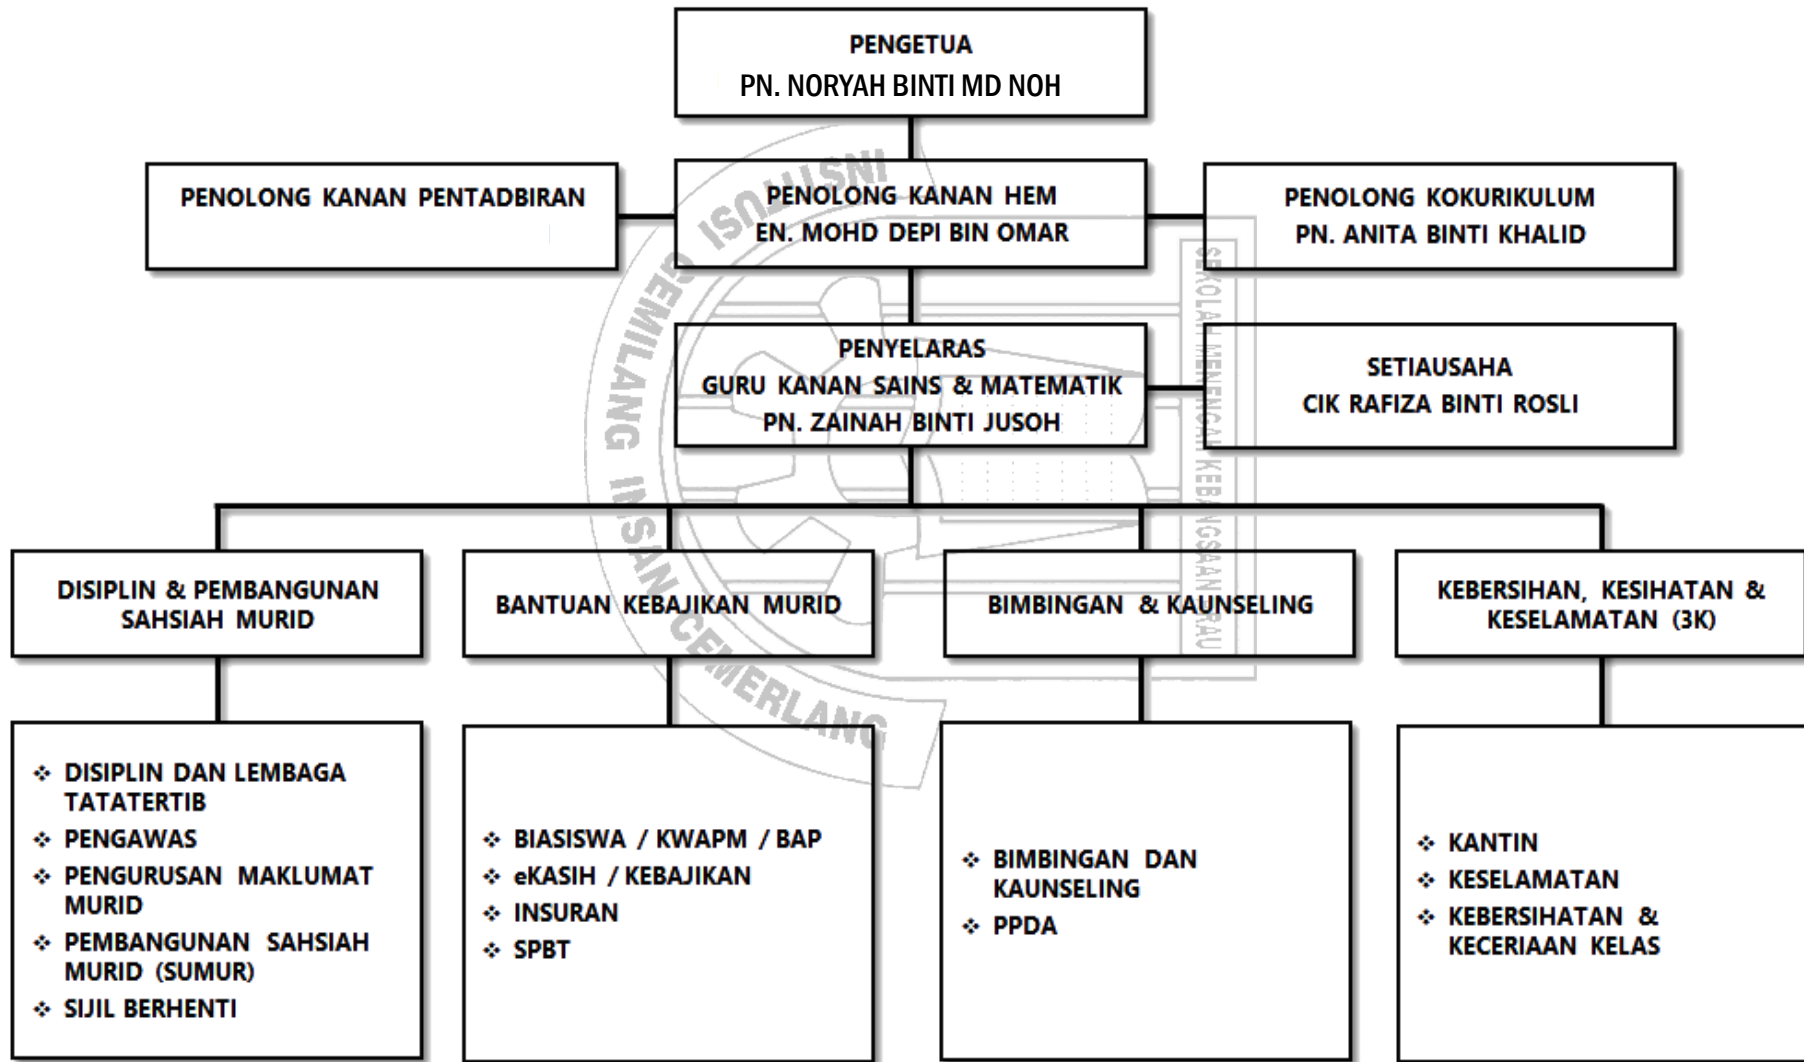

## CARTA ORGANISASI INDUK SMK ARAU TAHUN 2021

CARTA ORGANISASI STAF SOKONGAN SMK ARAU 2021

**CARTA ORG ANISASI P ENGURUSA N KURIKULUM SM K ARAU TAHUN 2021**

**CARTA ORGANISASI PENGURUSAN HAL EHWAL MURID SMK ARAU 2021**