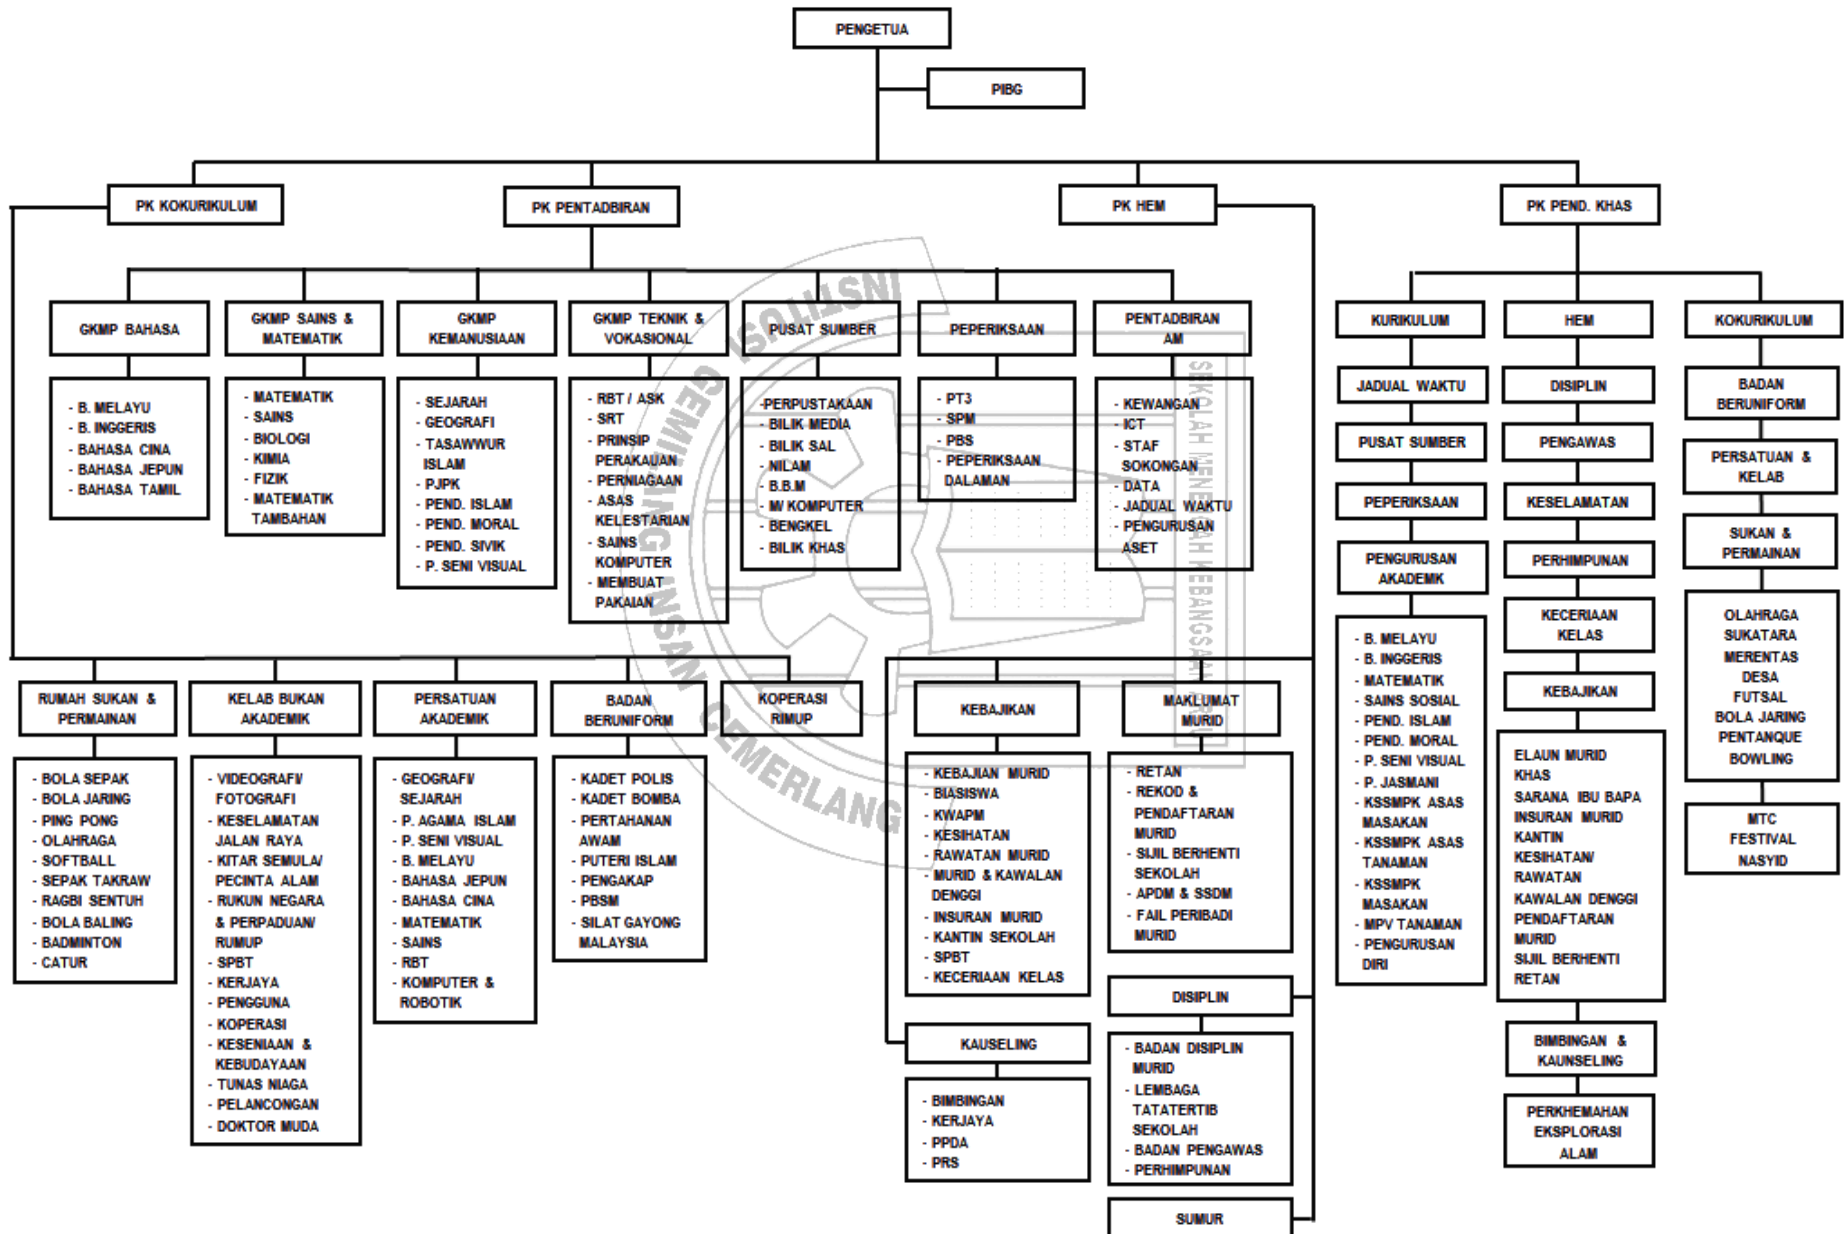

**CARTA ORGANISASI PENGURUSAN TERTINGGI TAHUN 2021**

---

## CARTA ORGANISASI INDUK SMK ARAU TAHUN 2021

CARTA ORGANISASI STAF SOKONGAN SMK ARAU 2021

**CARTA ORG ANISASI P ENGURUSA N KURIKULUM SM K ARAU TAHUN 2021**

**CARTA ORGANISASI PENGURUSAN HAL EHWAL MURID SMK ARAU 2021**