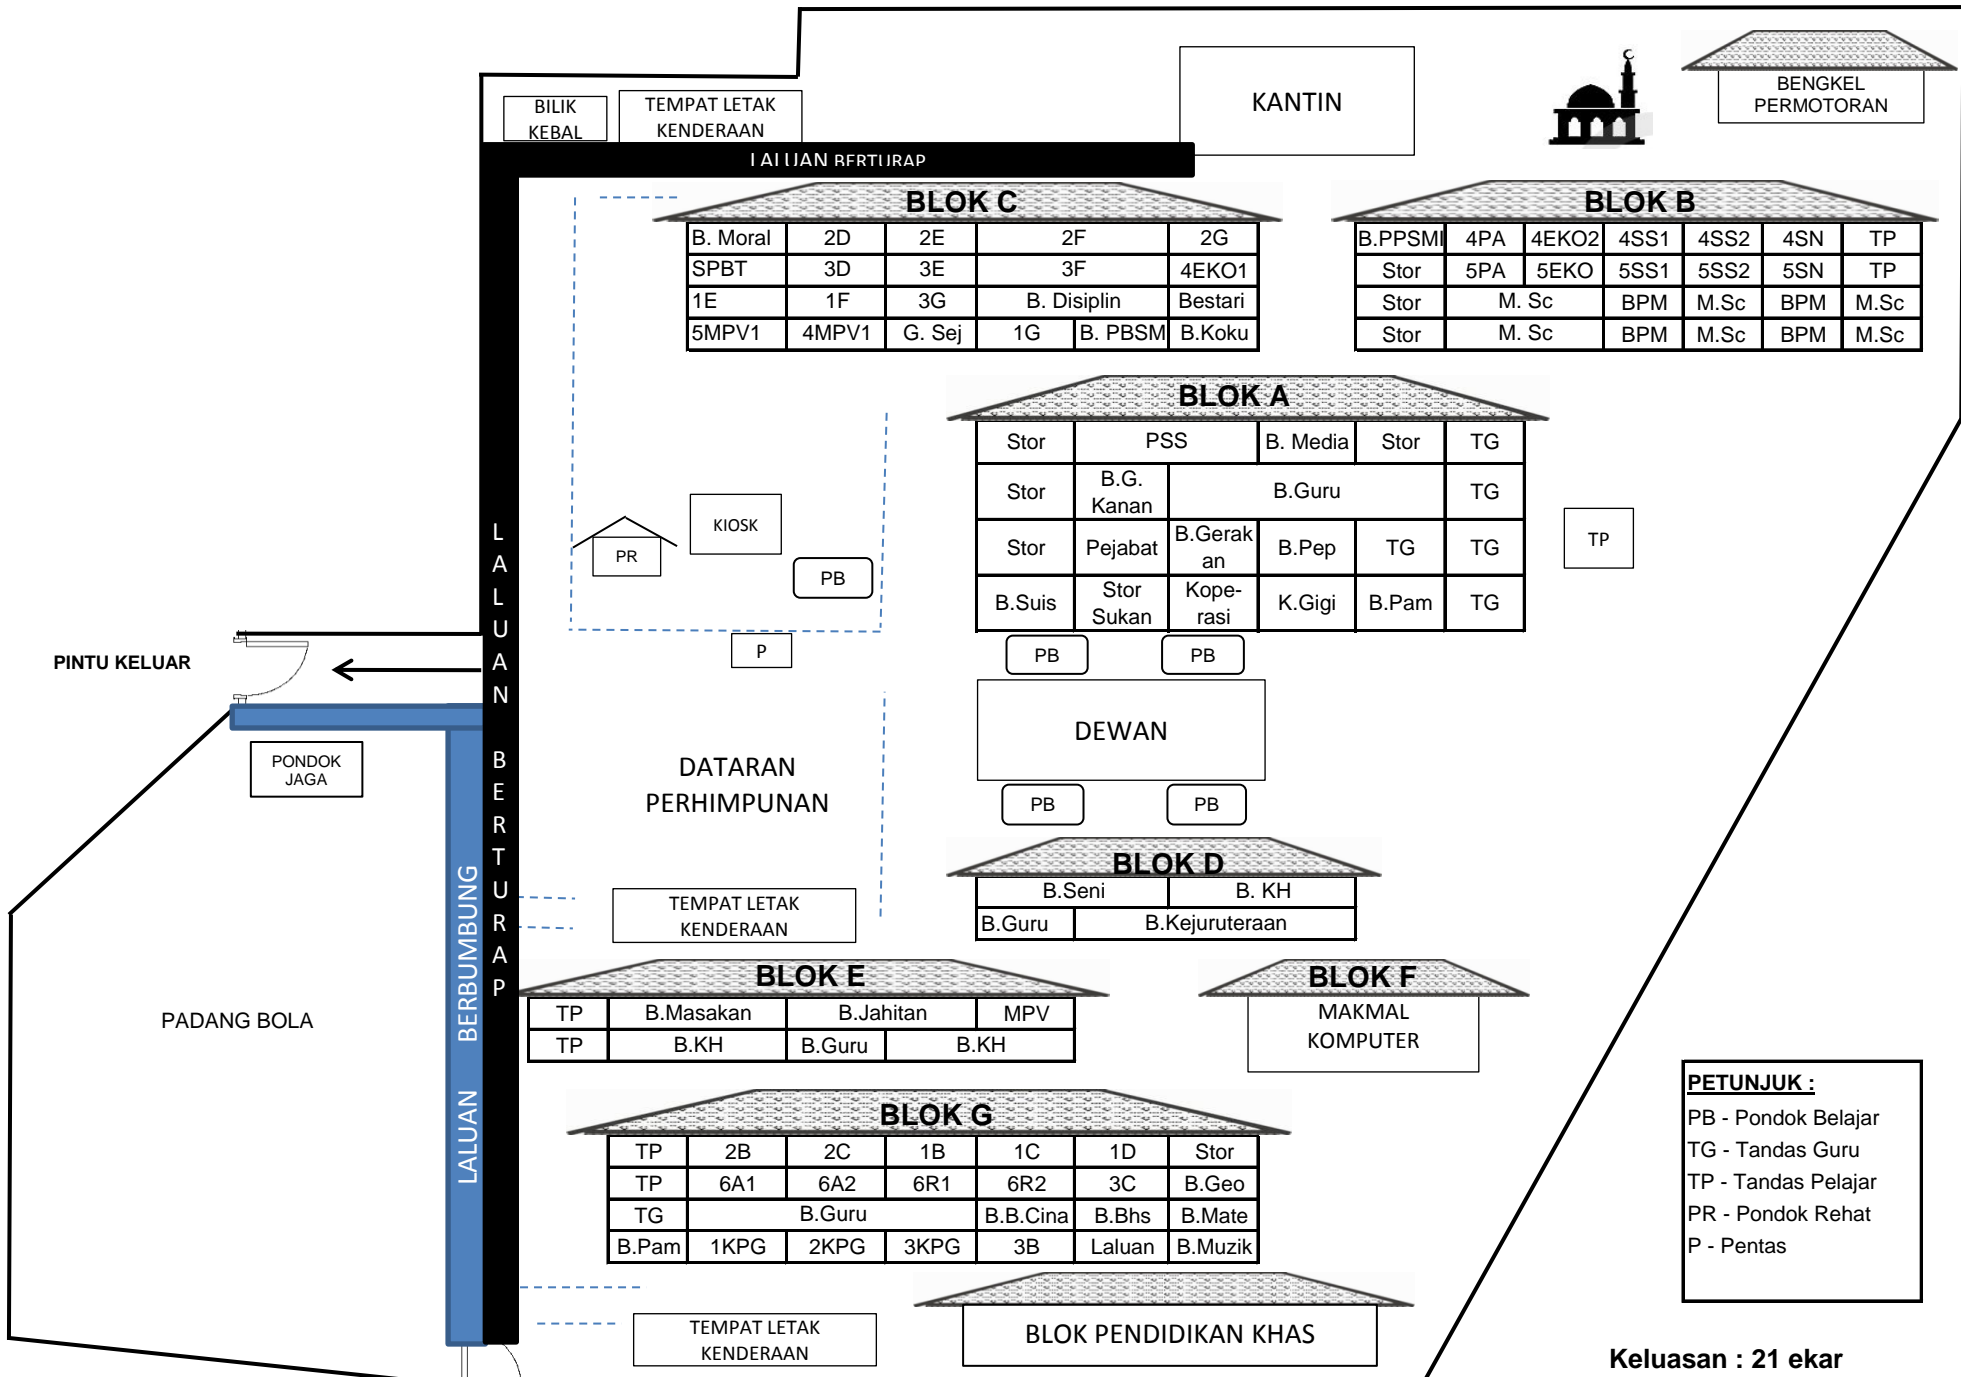

# PELAN SEKOLAH MENENGAH KEBANGSAAN ARAU

Keluasan : 21 ekar

PINTU MASUK